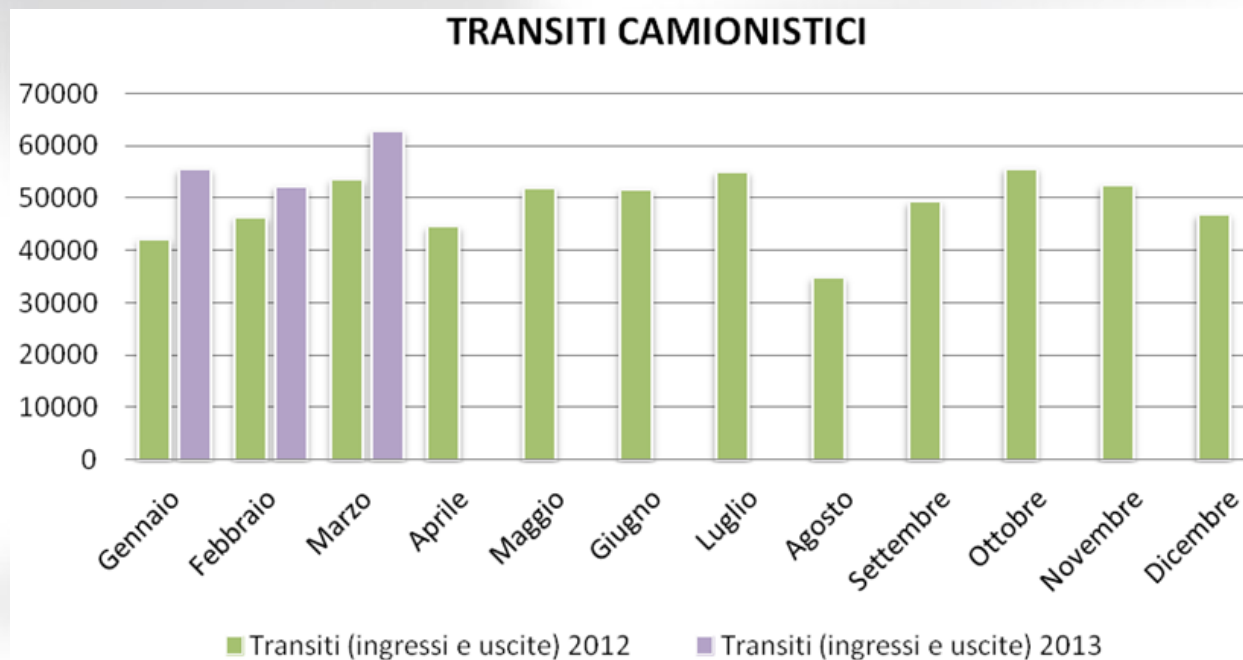

**1° trimestre
2013**

Dati di traffico

TRASPORTO SU GOMMA

1° trimestre 2013

N. camion transitati:

170.088

	N. camion
	1° TRIM. 2013
Gennaio	55.375
Febbraio	52.062
Marzo	62.651
TOT.	170.088

TRASPORTO FERROVIARIO

	TRENI		
	1° TRIM. 2013		
	Arrivo	Partenza	Tot
Gennaio	162	159	321
Febbraio	158	151	309
Marzo	188	184	372
TOT	508	494	1.002

N. treni 1° trimestre 2013:
1.002

TRAFFICO TRENI 2013

	CARRI		
	1° TRIM. 2013		
	Arrivo	Partenza	Tot
Gennaio	2.159	2.269	4.428
Febbraio	2.341	2.335	4.676
Marzo	2.706	2.744	5.450
TOT	7.206	7.348	14.554

N. carri 1° trimestre 2013:
14.554

1° trimestre 2013

Carri totali per impresa ferroviaria

TRENITALIA CARGO: 8.211

ISC: 3.306

GTS: 2.536

OCEANO GATE: 335

RTC: 37