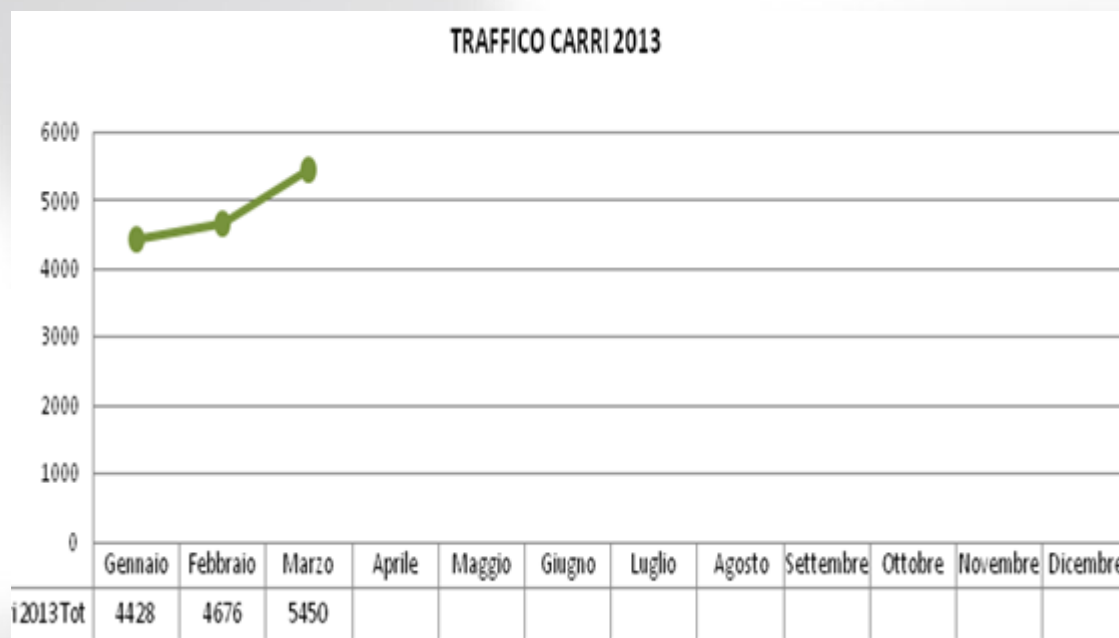

**1° trimestre
2013**

Dati di traffico

TRASPORTO SU GOMMA

1° trimestre 2013

N. camion transitati:

170.088

	N. camion
	1° TRIM. 2013
Gennaio	55.375
Febbraio	52.062
Marzo	62.651
TOT.	170.088

TRASPORTO FERROVIARIO

	TRENI		
	1° TRIM. 2013		
	Arrivo	Partenza	Tot
Gennaio	162	159	321
Febbraio	158	151	309
Marzo	188	184	372
TOT	508	494	1.002

N. treni 1° trimestre 2013:
1.002

TRAFFICO TRENI 2013

	CARRI		
	1° TRIM. 2013		
	Arrivo	Partenza	Tot
Gennaio	2.159	2.269	4.428
Febbraio	2.341	2.335	4.676
Marzo	2.706	2.744	5.450
TOT	7.206	7.348	14.554

N. carri 1° trimestre 2013:
14.554

1° trimestre 2013

Carri totali per impresa ferroviaria

TRENITALIA CARGO: 8.211

ISC: 3.306

GTS: 2.536

OCEANO GATE: 335

RTC: 37